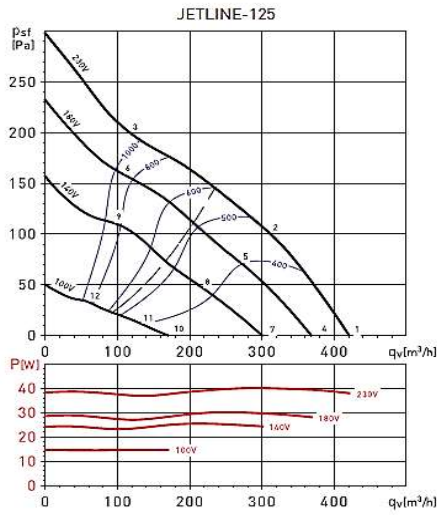

Modell	U/min	Watt	Amp.	Schalldruckpegel in 1,5m im Freifeld			Temp	Luftleistung frei Blasend m ³ /h	Preis
				Saugseitig	Druckseitig	Abstrahlung			
Jetline 100 Art. Nr.:	2690	19	0,10	41	39	22	-20/+60°C	260	€ 173,06
Jetline 125 Art. Nr.:	2640	40	0,20	47	47	25	-20/+60°C	420	€ 174,07
Jetline 150 Art. Nr.:	2730	83	0,40	52	50	31	-20/+60°C	750	€ 204,92
Jetline 160 Art. Nr.:	2730	84	0,40	52	51	31	-20/+60°C	760	€ 206,25
Jetline 200 Art. Nr.:	2630	125	0,50	58	55	42	-20/+60°C	1080	€ 263,59

Rabatt Gruppe 01.2

Drehzahlregler

REB 1 N € 95,45

REB 1 NE € 92,98

Änderungen und Irrtümer vorbehalten

Modell	A	B	C1	C2	∅ D	E	F	G	H	∅ J	K
Jetline 100	276	15	181	190	95	256	306	70	98	15	6,5
Jetline 125	279	15	206	214	120	265	315	70	111	15	6,5
Jetline 150	323	20	244	252	145	299	348	70	130	15	6,5
Jetline 160	323	20	244	252	155	299	348	70	130	15	6,5
Jetline 200	322	30	273	281	195	320	369	100	144,5	15	6,5