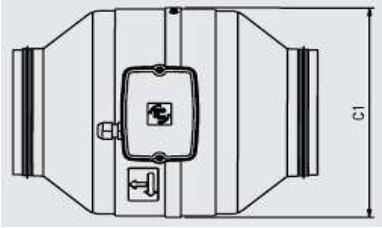

Rabatt Gruppe 01.2

Drehzahlregler

REB 1 N € 95,45

REB 1 NE € 92,98

Änderungen und Irrtümer vorbehalten

Modell	A	B	C1	C2	∅ D	E	F	G	H	∅ J	K
Jetline 100	276	15	181	190	95	256	306	70	98	15	6,5
Jetline 125	279	15	206	214	120	265	315	70	111	15	6,5
Jetline 150	323	20	244	252	145	299	348	70	130	15	6,5
Jetline 160	323	20	244	252	155	299	348	70	130	15	6,5
Jetline 200	322	30	273	281	195	320	369	100	144,5	15	6,5