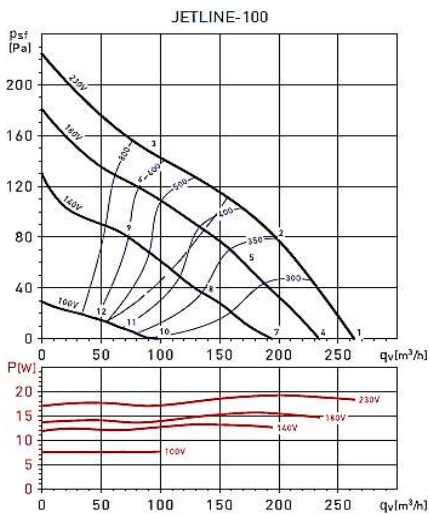

Modell	U/min	Watt	Amp.	Schalldruckpegel in 1,5m im Freifeld			Temp	Luftleistung frei Blasend m ³ /h	Preis
				Saugseitig	Druckseitig	Abstrahlung			
Jetline 100 Art. Nr.:	2690	19	0,10	41	39	22	-20/+60°C	260	€ 173,06
Jetline 125 Art. Nr.:	2640	40	0,20	47	47	25	-20/+60°C	420	€ 174,07
Jetline 150 Art. Nr.:	2730	83	0,40	52	50	31	-20/+60°C	750	€ 204,92
Jetline 160 Art. Nr.:	2730	84	0,40	52	51	31	-20/+60°C	760	€ 206,25
Jetline 200 Art. Nr.:	2630	125	0,50	58	55	42	-20/+60°C	1080	€ 263,59

Rabatt Gruppe 01.2

Drehzahlregler

REB 1 N € 95,45

REB 1 NE € 92,98

Änderungen und Irrtümer vorbehalten

Modell	A	B	C1	C2	∅ D	E	F	G	H	∅ J	K
Jetline 100	276	15	181	190	95	256	306	70	98	15	6,5
Jetline 125	279	15	206	214	120	265	315	70	111	15	6,5
Jetline 150	323	20	244	252	145	299	348	70	130	15	6,5
Jetline 160	323	20	244	252	155	299	348	70	130	15	6,5
Jetline 200	322	30	273	281	195	320	369	100	144,5	15	6,5