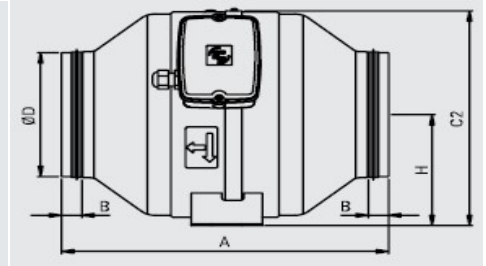

Rabatt Gruppe 01.2

Drehzahlregler

REB 1 N € 95,45

REB 1 NE € 92,98

Änderungen und Irrtümer vorbehalten

Modell	A	B	C1	C2	∅ D	E	F	G	H	∅ J	K
Jetline 100	276	15	181	190	95	256	306	70	98	15	6,5
Jetline 125	279	15	206	214	120	265	315	70	111	15	6,5
Jetline 150	323	20	244	252	145	299	348	70	130	15	6,5
Jetline 160	323	20	244	252	155	299	348	70	130	15	6,5
Jetline 200	322	30	273	281	195	320	369	100	144,5	15	6,5