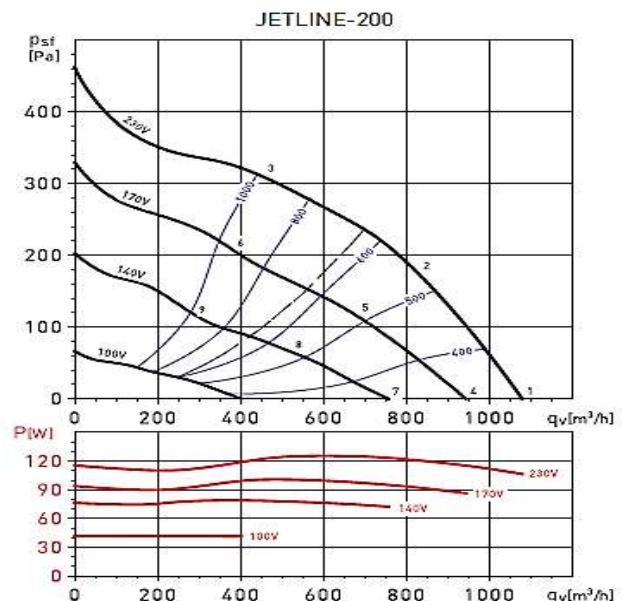

Modell	U/min	Watt	Amp.	Schalldruckpegel in 1,5m im Freifeld			Temp	Luftleistung frei Blasend m ³ /h	Preis
				Saugseitig	Druckseitig	Abstrahlung			
Jetline 100 Art. Nr.:	2690	19	0,10	41	39	22	-20/+60°C	260	€ 173,06
Jetline 125 Art. Nr.:	2640	40	0,20	47	47	25	-20/+60°C	420	€ 174,07
Jetline 150 Art. Nr.:	2730	83	0,40	52	50	31	-20/+60°C	750	€ 204,92
Jetline 160 Art. Nr.:	2730	84	0,40	52	51	31	-20/+60°C	760	€ 206,25
Jetline 200 Art. Nr.:	2630	125	0,50	58	55	42	-20/+60°C	1080	€ 263,59

Rabatt Gruppe 01.2

Drehzahlregler

REB 1 N € 95,45

REB 1 NE € 92,98

Änderungen und Irrtümer vorbehalten

Modell	A	B	C1	C2	∅ D	E	F	G	H	∅ J	K
Jetline 100	276	15	181	190	95	256	306	70	98	15	6,5
Jetline 125	279	15	206	214	120	265	315	70	111	15	6,5
Jetline 150	323	20	244	252	145	299	348	70	130	15	6,5
Jetline 160	323	20	244	252	155	299	348	70	130	15	6,5
Jetline 200	322	30	273	281	195	320	369	100	144,5	15	6,5