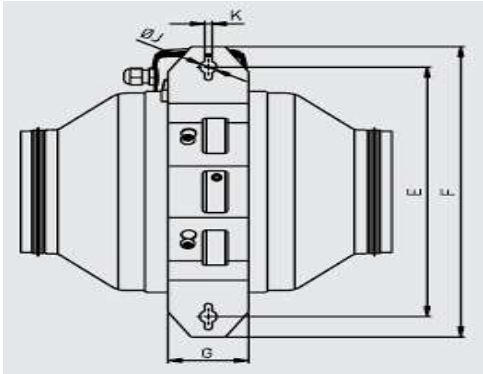

Rabatt Gruppe 01.2

Drehzahlregler

REB 1 N € 95,45

REB 1 NE € 92,98

Änderungen und Irrtümer vorbehalten

Modell	A	B	C1	C2	∅ D	E	F	G	H	∅ J	K
Jetline 100	276	15	181	190	95	256	306	70	98	15	6,5
Jetline 125	279	15	206	214	120	265	315	70	111	15	6,5
Jetline 150	323	20	244	252	145	299	348	70	130	15	6,5
Jetline 160	323	20	244	252	155	299	348	70	130	15	6,5
Jetline 200	322	30	273	281	195	320	369	100	144,5	15	6,5