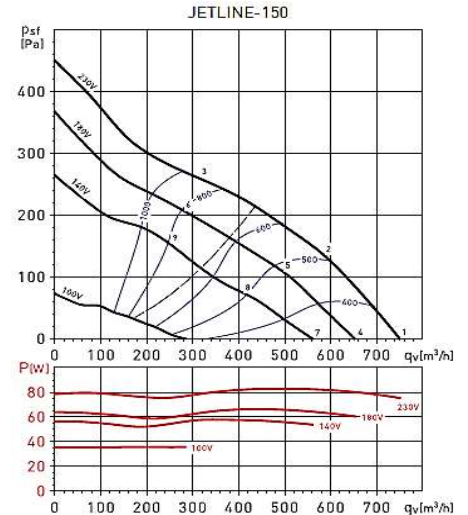

Modell	U/min	Watt	Amp.	Schalldruckpegel in 1,5m im Freifeld			Temp	Luftleistung frei Blasend m ³ /h	Preis
				Saugseitig	Druckseitig	Abstrahlung			
Jetline 100 Art. Nr.:	2690	19	0,10	41	39	22	-20/+60°C	260	€ 173,06
Jetline 125 Art. Nr.:	2640	40	0,20	47	47	25	-20/+60°C	420	€ 174,07
Jetline 150 Art. Nr.:	2730	83	0,40	52	50	31	-20/+60°C	750	€ 204,92
Jetline 160 Art. Nr.:	2730	84	0,40	52	51	31	-20/+60°C	760	€ 206,25
Jetline 200 Art. Nr.:	2630	125	0,50	58	55	42	-20/+60°C	1080	€ 263,59

Rabatt Gruppe 01.2

Drehzahlregler

REB 1 N € 95,45

REB 1 NE € 92,98

Änderungen und Irrtümer vorbehalten

Modell	A	B	C1	C2	∅ D	E	F	G	H	∅ J	K
Jetline 100	276	15	181	190	95	256	306	70	98	15	6,5
Jetline 125	279	15	206	214	120	265	315	70	111	15	6,5
Jetline 150	323	20	244	252	145	299	348	70	130	15	6,5
Jetline 160	323	20	244	252	155	299	348	70	130	15	6,5
Jetline 200	322	30	273	281	195	320	369	100	144,5	15	6,5