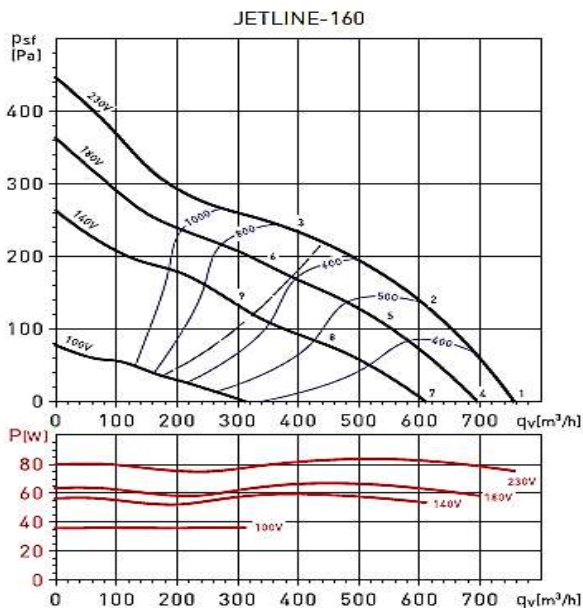

Modell	U/min	Watt	Amp.	Schalldruckpegel in 1,5m im Freifeld			Temp	Luftleistung frei Blasend m ³ /h	Preis
				Saugseitig	Druckseitig	Abstrahlung			
Jetline 100 Art. Nr.:	2690	19	0,10	41	39	22	-20/+60°C	260	€ 173,06
Jetline 125 Art. Nr.:	2640	40	0,20	47	47	25	-20/+60°C	420	€ 174,07
Jetline 150 Art. Nr.:	2730	83	0,40	52	50	31	-20/+60°C	750	€ 204,92
Jetline 160 Art. Nr.:	2730	84	0,40	52	51	31	-20/+60°C	760	€ 206,25
Jetline 200 Art. Nr.:	2630	125	0,50	58	55	42	-20/+60°C	1080	€ 263,59

Rabatt Gruppe 01.2

Drehzahlregler

REB 1 N € 95,45

REB 1 NE € 92,98

Änderungen und Irrtümer vorbehalten

Modell	A	B	C1	C2	∅ D	E	F	G	H	∅ J	K
Jetline 100	276	15	181	190	95	256	306	70	98	15	6,5
Jetline 125	279	15	206	214	120	265	315	70	111	15	6,5
Jetline 150	323	20	244	252	145	299	348	70	130	15	6,5
Jetline 160	323	20	244	252	155	299	348	70	130	15	6,5
Jetline 200	322	30	273	281	195	320	369	100	144,5	15	6,5