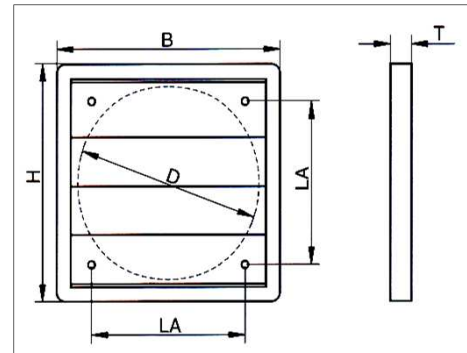

Es sind folgende Farben erhältlich:

WSK -S : mit ANSCHLUSSTUTZEN

hellgrau: entspricht etwa RAL 7035 = HG

weiß: entspricht etwa RAL 9010 = W

Die Preise der Lagerdimensionen sind fett gedruckt. **Rabatt Gruppe 04**

Type	Art. Nr.:	Außenmaß [mm]	für Rohr-DN [mm]	Preis
WSK 100-S W	040001	148 x 153	100	€ 12,70
WSK 100-S Grau	140001	148 x 153		€ 12,70
WSK 12 HG	040004	160 x 160	125	€ 16,82
WSK 125 - S W	01536	190 x 190		€ 15,87
WSK 125 - S Grau	11536	190 x 190		€ 15,87
WSK 15 HG	040007	180 x 180	150	€ 29,80
WSK 150 - S W	015361	190 x 190		€ 25,48
WSK 150 - S Grau	115361	190 x 190		€ 25,48
WSK 16 HG	040031	194 x 194	160	€ 29,80
WSK 20 HG	040013	244 x 244	200	€ 35,33
WSK 25 HG	040013	294 x 294	250	€ 37,00
WSK 30 HG	040016	347 x 347	315	€ 40,25
WSK 35 HG	040019	397 x 397	355	€ 45,18
WSK 40 HG	040025	459 x 459	400	€ 48,66
WSK 45 HG	040025	501 x 501	450	€ 65,37
WSK 50 HG	040028	549 x 549	500	€ 83,86
WSK 55 HG	140028	605 x 605	560	€ 112,70
WSK 65 HG	04002906	696 x 696	630	€ 119,31