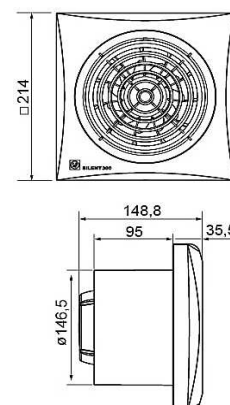

Ausstattung:

Modell	Betriebs- leuchte	Rückluft- sperre	Nachlauf einstellbar 1 - 30 min	Feuchte- steuerung
Silent - 100 CZ	●	●		
Silent - 100 CRZ	●	●	●	
Silent - 100 CHZ	●	●	●	●
Silent - 200 CZ	●	●		
Silent - 200 CRZ	●	●	●	
Silent - 200 CHZ	●	●	●	●
Silent - 300 CZ Plus	●	●		
Silent - 300 CRZ Plus	●	●	●	
Silent - 300 CHZ Plus	●	●	●	●