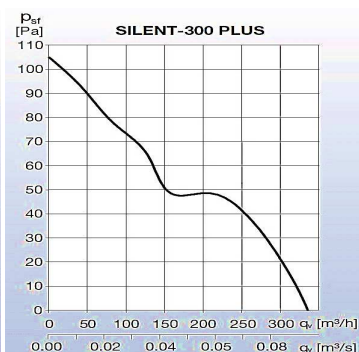

Ausstattung:

Modell	Betriebs- leuchte	Rückluft- sperre	Nachlauf einstellbar 1 - 30 min	Feuchte- steuerung
Silent - 100 CZ	●	●		
Silent - 100 CRZ	●	●	●	
Silent - 100 CHZ	●	●	●	●
Silent - 200 CZ	●	●		
Silent - 200 CRZ	●	●	●	
Silent - 200 CHZ	●	●	●	●
Silent - 300 CZ Plus	●	●		
Silent - 300 CRZ Plus	●	●	●	
Silent - 300 CHZ Plus	●	●	●	●