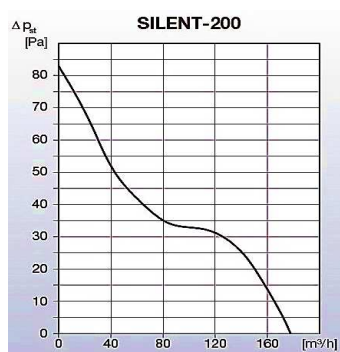

Ausstattung:

Modell	Betriebs- leuchte	Rückluft- sperre	Nachlauf einstellbar 1 - 30 min	Feuchte- steuerung
Silent - 100 CZ	●	●		
Silent - 100 CRZ	●	●	●	
Silent - 100 CHZ	●	●	●	●
Silent - 200 CZ	●	●		
Silent - 200 CRZ	●	●	●	
Silent - 200 CHZ	●	●	●	●
Silent - 300 CZ Plus	●	●		
Silent - 300 CRZ Plus	●	●	●	
Silent - 300 CHZ Plus	●	●	●	●