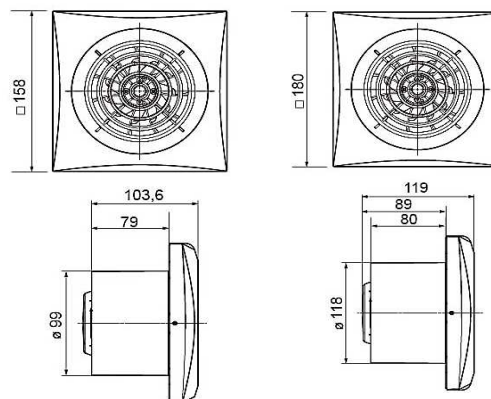

Ausstattung:

Modell	Betriebs- leuchte	Rückluft- sperre	Nachlauf einstellbar 1 - 30 min	Feuchte- steuerung
Silent - 100 CZ	●	●		
Silent - 100 CRZ	●	●	●	
Silent - 100 CHZ	●	●	●	●
Silent - 200 CZ	●	●		
Silent - 200 CRZ	●	●	●	
Silent - 200 CHZ	●	●	●	●
Silent - 300 CZ Plus	●	●		
Silent - 300 CRZ Plus	●	●	●	
Silent - 300 CHZ Plus	●	●	●	●