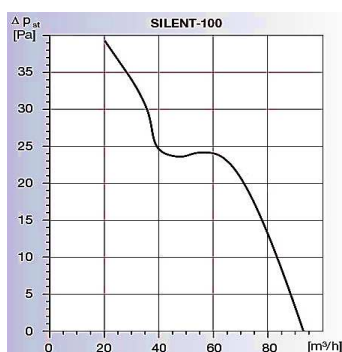

Ausstattung:

Modell	Betriebs- leuchte	Rückluft- sperre	Nachlauf einstellbar 1 - 30 min	Feuchte- steuerung
Silent - 100 CZ	●	●		
Silent - 100 CRZ	●	●	●	
Silent - 100 CHZ	●	●	●	●
Silent - 200 CZ	●	●		
Silent - 200 CRZ	●	●	●	
Silent - 200 CHZ	●	●	●	●
Silent - 300 CZ Plus	●	●		
Silent - 300 CRZ Plus	●	●	●	
Silent - 300 CHZ Plus	●	●	●	●